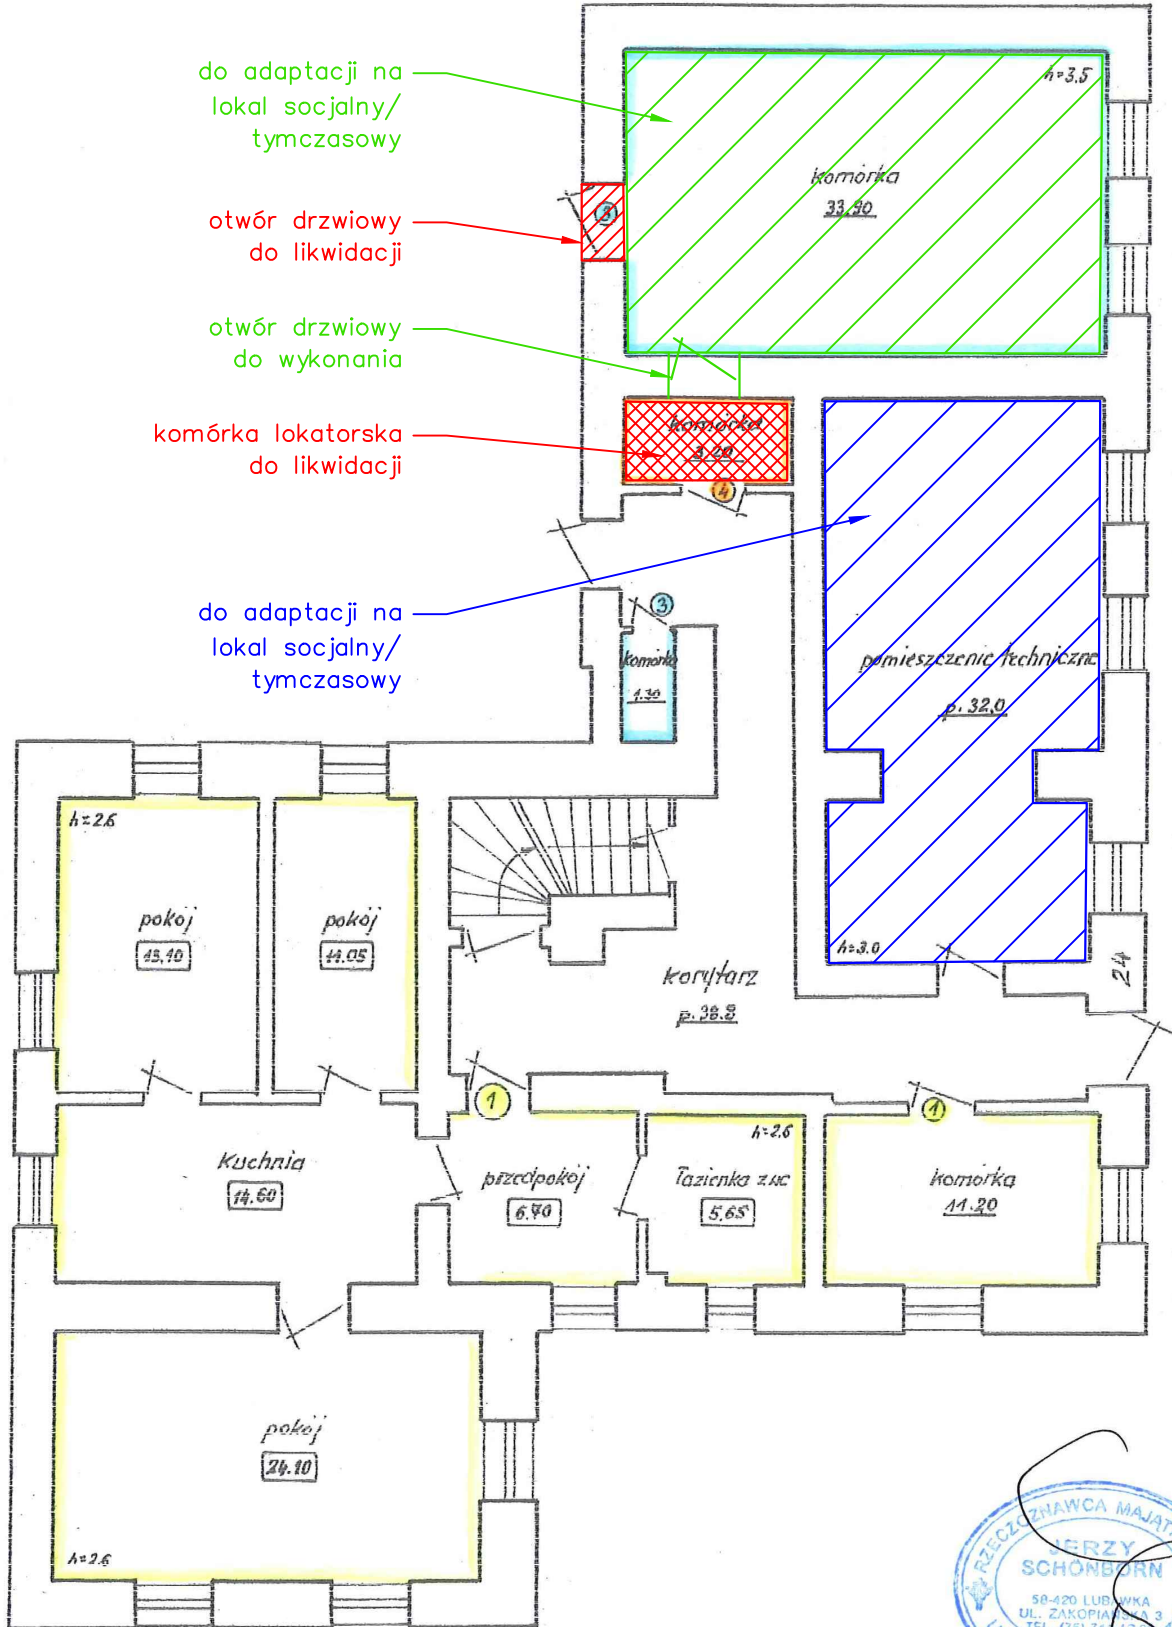

Chełmsko Śląskie - ulica SADECKA 24 - rzut podpiwniczenia
skala 1 : 100

Chelmsko Śląskie - ulica SADECKA 24 - rzut kondygnacji parteru
skala 1 : 100

ul. Sadecka

Chelmsko Śląskie - ulica SADECKA 24 - rzut kondygnacji I piętra
Skala 1 : 100

ul. Sadecka

Chelmsko Śląskie - ulica SĄDECKA 24 - rzut kondygnacji II piętra
skala 1 : 100

część strychu do adaptacji na lokal mieszkalny (proponowany podział)

część strychu do adaptacji na lokal mieszkalny (proponowany podział)

część strychu do adaptacji na suszarnię wspólną

 ścianki działowe do wyburzenia