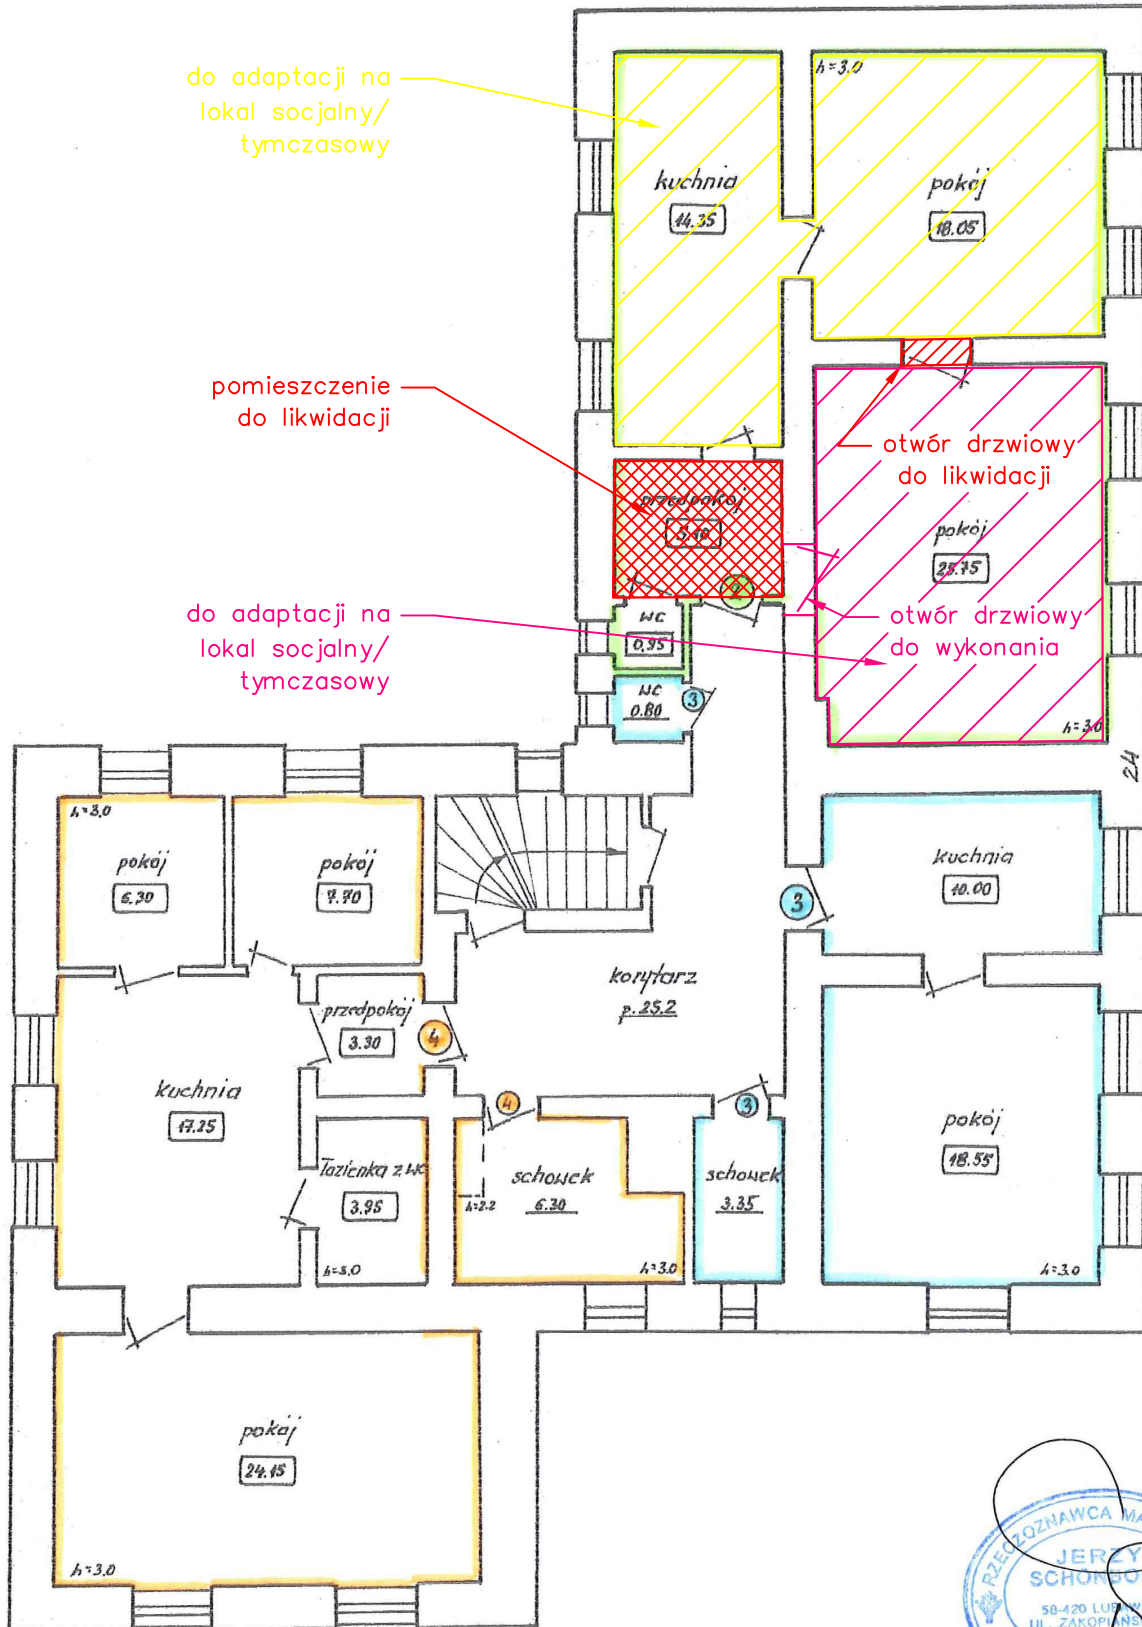

Chełmsko Śląskie - ulica SADECKA 24 - rzut podpiwniczenia
skala 1 : 100

Chelmsko Śląskie - ulica SADECKA 24 - rzut kondygnacji parteru
skala 1 : 100

ul. Sadecka

Chelmsko Śląskie - ulica SADECKA 24 - rzut kondygnacji I piętra
Skala 1 : 100

ul. Sadecka

Chelmsko Śląskie - ulica SĄDECKA 24 - rzut kondygnacji II piętra
skala 1 : 100

część strychu do adaptacji na lokal mieszkalny (proponowany podział)

część strychu do adaptacji na lokal mieszkalny (proponowany podział)

część strychu do adaptacji na suszarnię wspólną

 ścianki działowe do wyburzenia