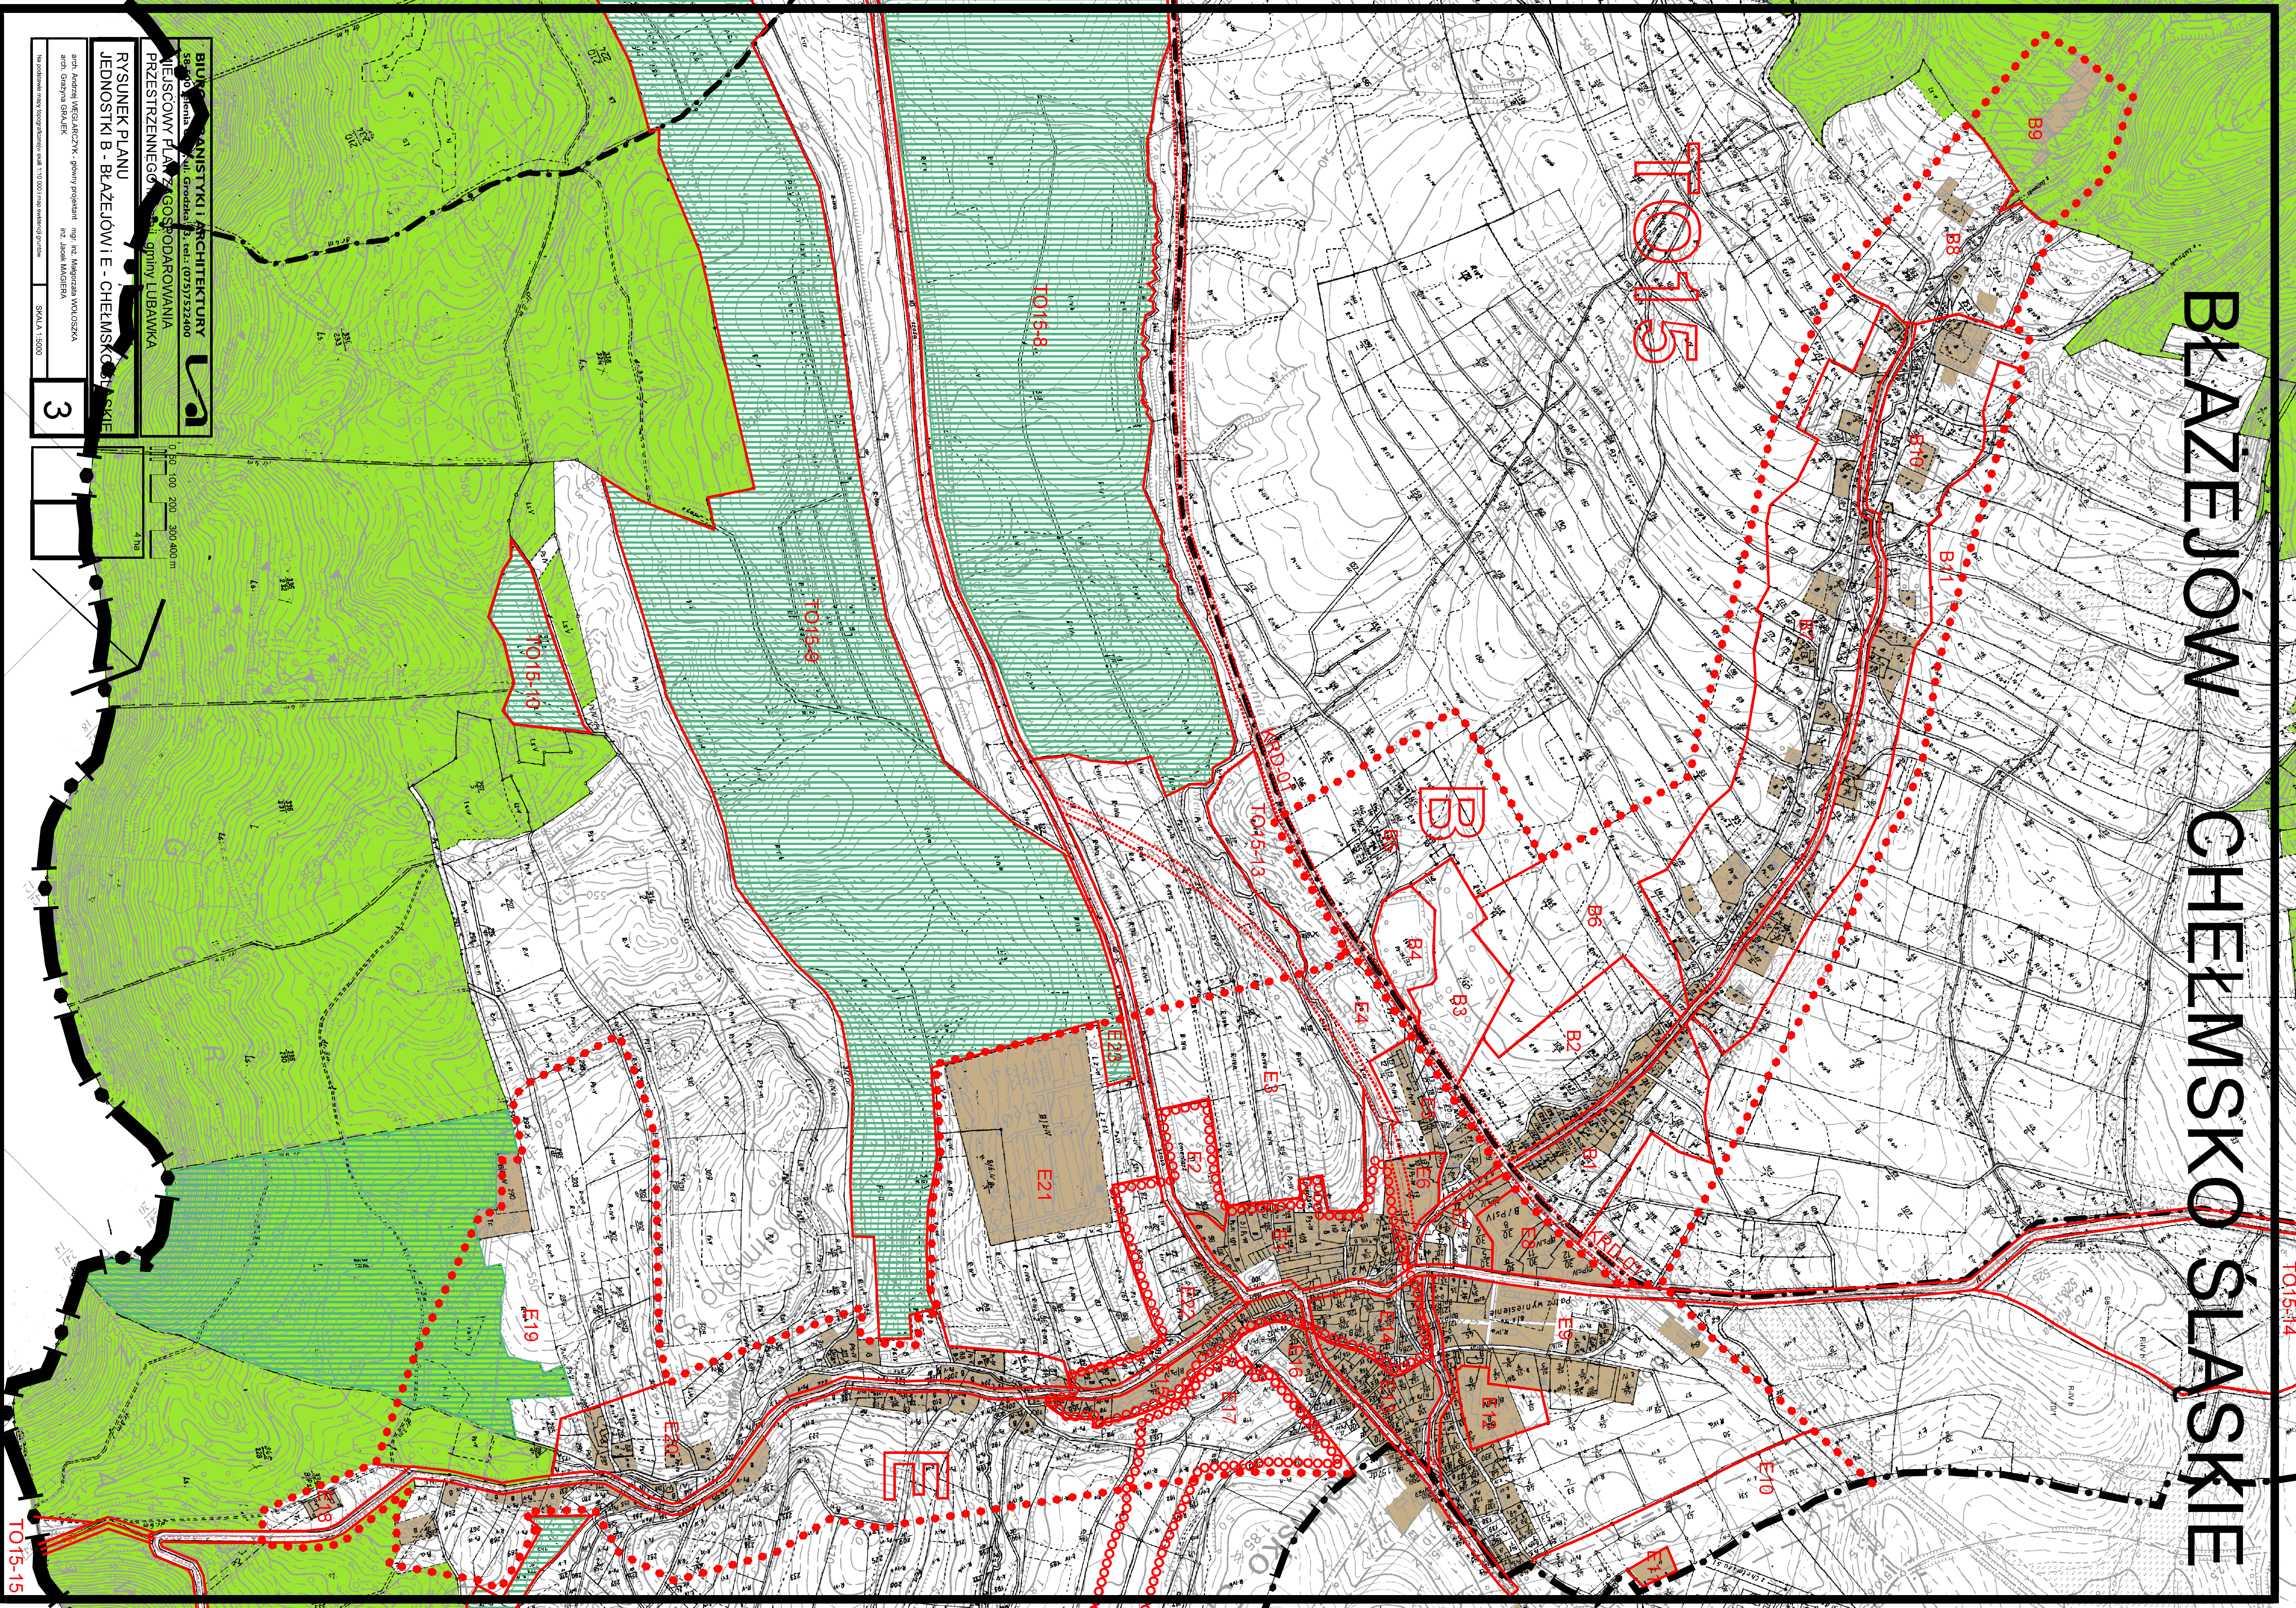

BŁAZEJÓW CHEŁMSKOŚLĄSKIE

TO15

TO15-8

TO15-9

TO15-10

TO15-13

TO15-14

TO15-15

arch. Andrzej WĘGIARCZYK - główny projektant mgr. inż. Małgorzata WOŁOSZKA
arch. Grzegorz GRABEK inż. Jacek MACIEJA

Na podstawie mapy topograficznej skali 1:10000 r.1995 wydanej przez GUGK
SKALA 1:3000