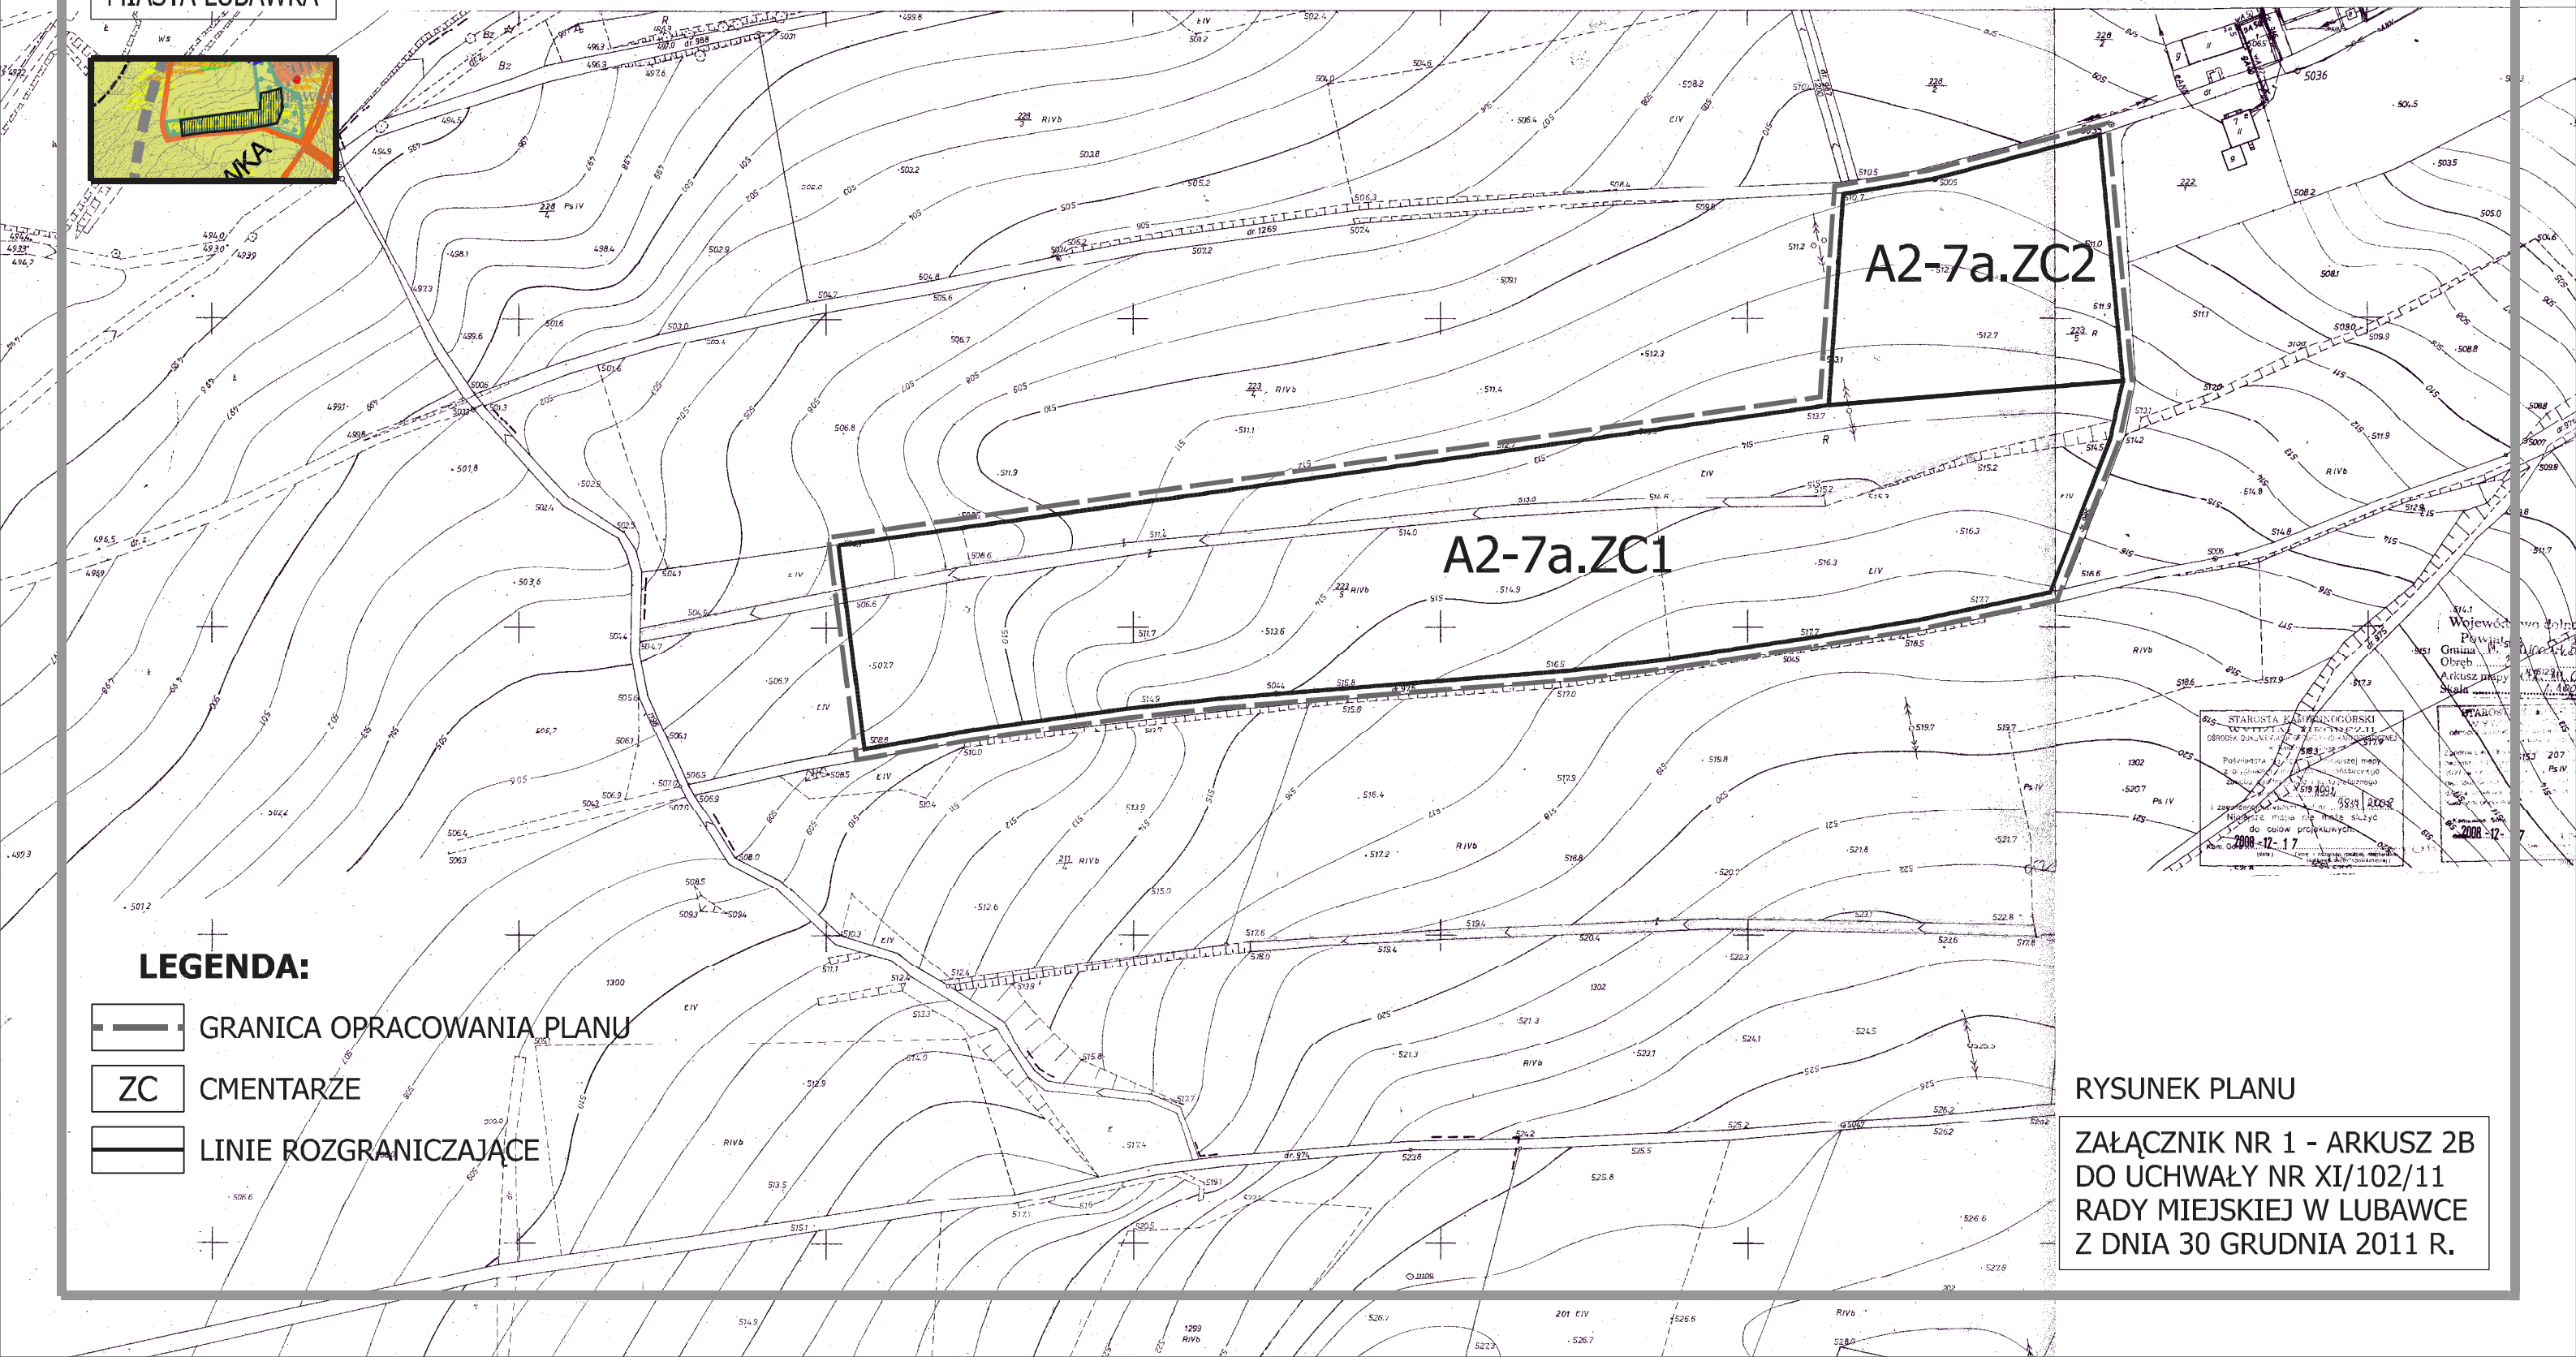

skala 1:2000

WYRYS
ZE STUDIUM UIKZP
MIASTA LUBAWKA

MIEJSCOWY PLAN ZAGOSPODAROWANIA PRZESTRZENNEGO OBSZARÓW POŁOŻONYCH W MIEŚCIE I GMINIE LUBAWKA MIASTO LUBAWKA - cmentarz

LEGENDA:

- GRANICA OPRACOWANIA PLANU
- ZC CMENTARZE
- LINIE ROZGRANICZAJĄCE

Starosta Lubuski
Urząd Miejski w Lubawce
2011-12-17

RYСУNEK PLANU

ZAŁĄCZNIK NR 1 - ARKUSZ 2B
DO UCHWAŁY NR XI/102/11
RADY MIEJSKIEJ W LUBAWCE
Z DNIA 30 GRUDNIA 2011 R.