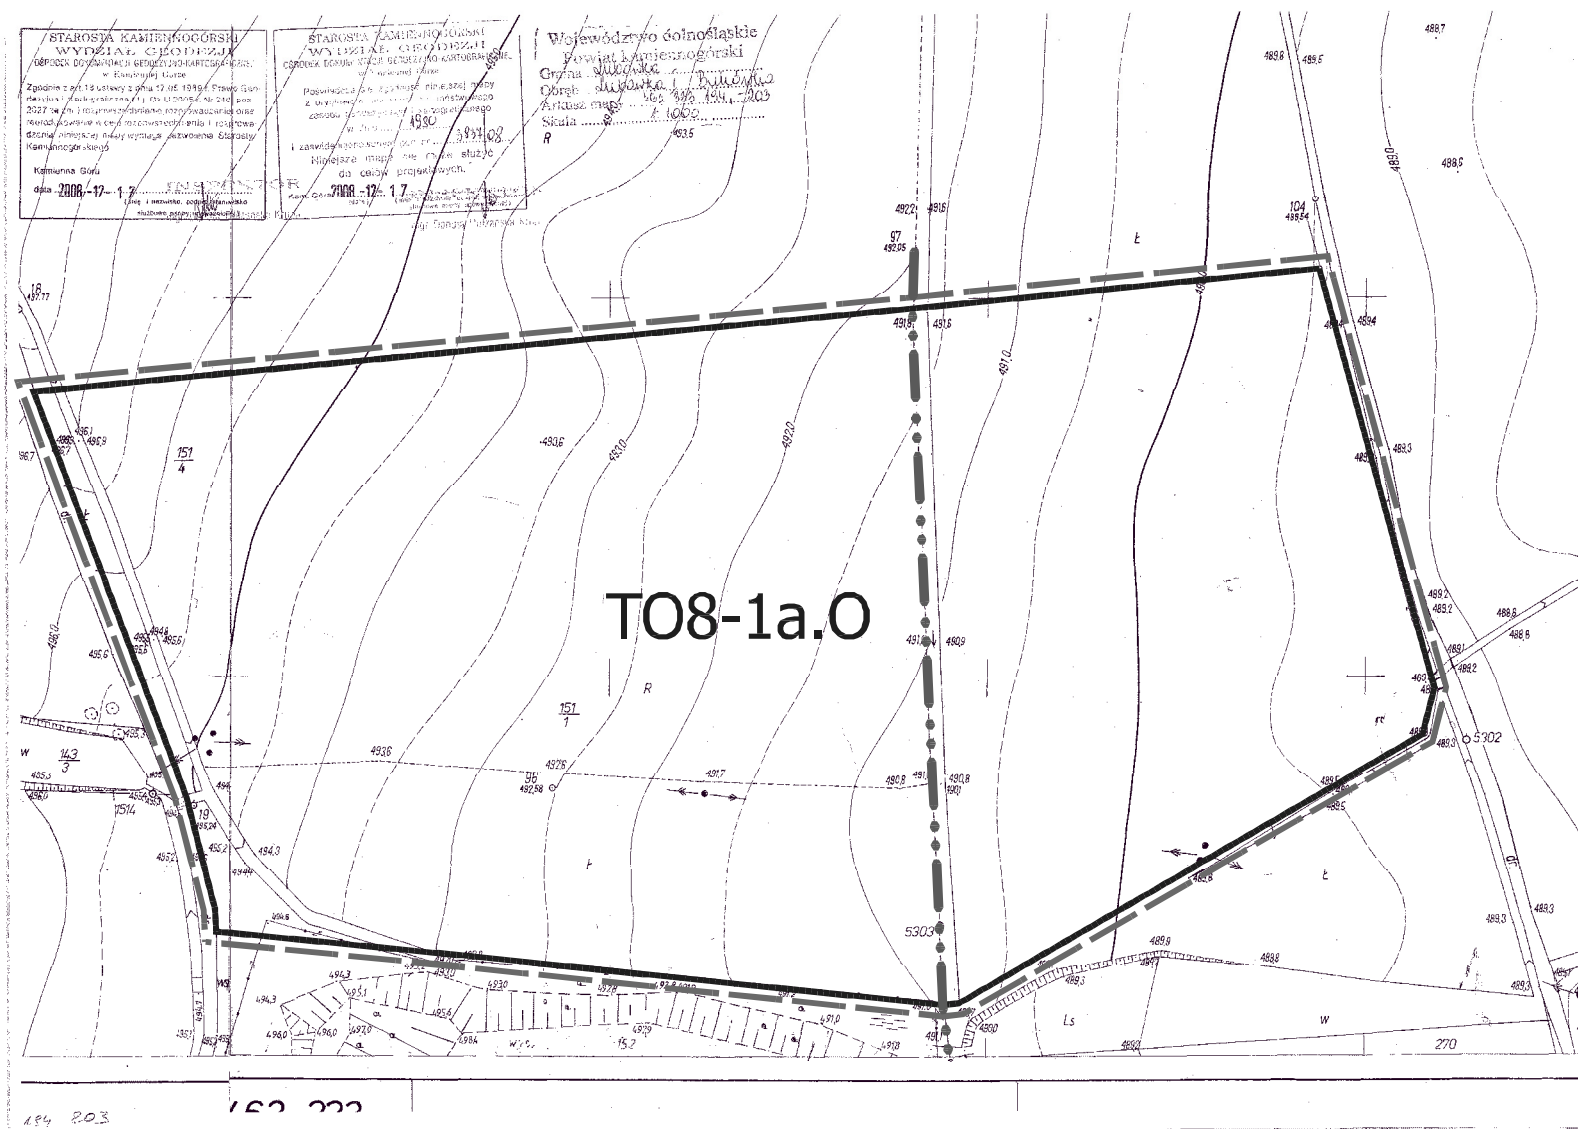

skala 1:2000

WYRYS
ZE STUDIUM UikZP
MIASTA LUBAWKA

MIEJSCOWY PLAN ZAGOSPODAROWANIA PRZESTRZENNEGO OBSZARÓW POŁOŻONYCH W MIEŚCIE I GMINIE LUBAWKA

MIASTO LUBAWKA I WIEŚ BUKÓWKA

LEGENDA PLANU:

-  GRANICA OPRACOWANIA PLANU
-  TERENY INFRASTRUKTURY TECHNICZNEJ -
GOSPODAROWANIE ODPADAMI
-  LINIE ROZGRANICZAJĄCE
- oznaczenia informacyjne:
 granica obrębów

RYSunEK PLANU

ZALĄCZNIK NR 1 - ARKUSZ 2A
DO UCHWAŁY NR XI/102/11
RADY MIEJSKIEJ W LUBAWCE
Z DNIA 30 GRUDNIA 2011 R.