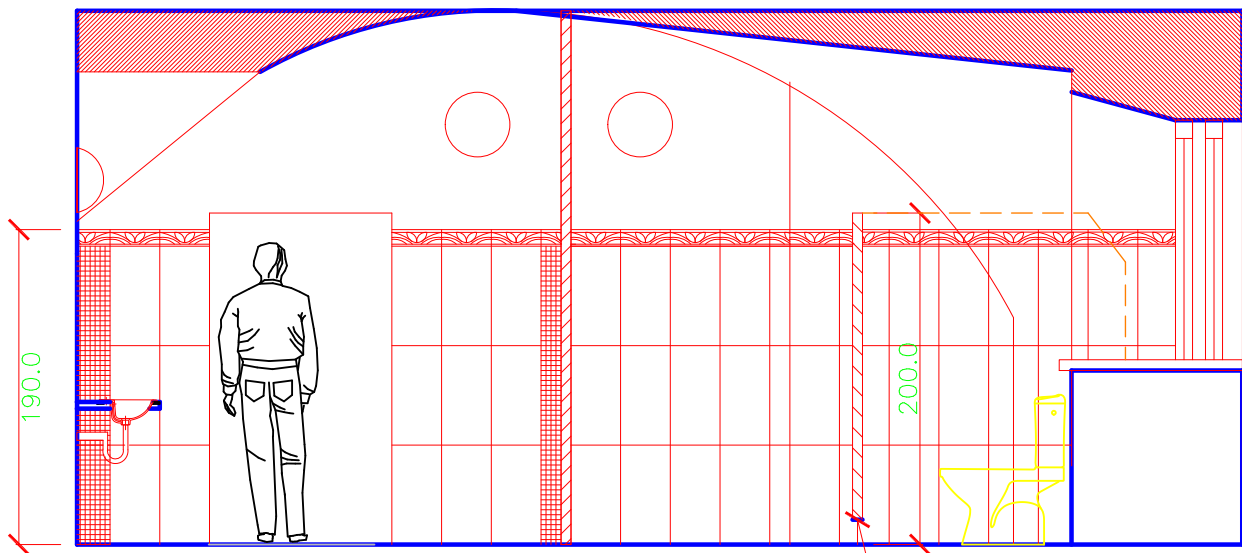

PŁYTA GRANITOWA
50,0x187,0x4,0

WIDOK B

proponowane
PŁYTKI ŚCIENNE

UMYWALKA WPUSZCZANA W BLAT

WIDOK A

ŚCIANKA SYSTEMOWA WC
PRFILE ALUMINIOWE